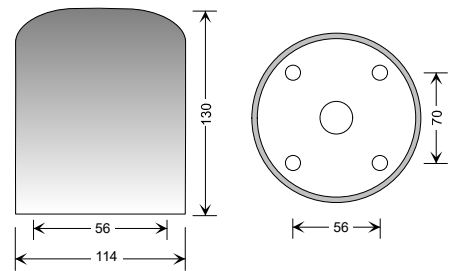

ELECTRICAL SCHEME

WINDING IN 7 SECTIONS

AMORPHOUS CORE 0,023

30W

30W SECONDARY IMPEDANCE 80hm

CODE	CODICE	PRIMARY IMPEDANCE kOhm	INDUCTANCE at 50Hz - at 1kHz	PRIMARY RESISTANCE	SECONDARY RESISTANCE	PRIMARY CURRENT mA	VOLT (rif. 36VA)	FREQUENCY RANGE	TURN RATIO	SECTIONS
S30W1.7K8		1,7	10 - 50	33	0,2	160	226	20Hz - 30kHz	14,6	7
S30W2.5K8		2,5	12 - 65	48	0,2	130	274	20Hz - 30kHz	17,7	7
S30W3.5K8		3,5	18 - 90	67	0,2	112	324	20Hz - 30kHz	20,94	7
S30W4.5K8		4,5	25 - 110	86	0,2	100	367	20Hz - 30kHz	23,75	7
S30W5.5K8		5,5	30 - 135	105	0,2	90	406	20Hz - 30kHz	26,25	7
S30W6.6K8		6,6	35 - 160	127	0,2	80	445	20Hz - 30kHz	28,75	7
SE30W-8K8		8	40 - 200	154	0,2	75	490	20Hz - 30kHz	31,66	7
SE30W10K8		10	50 - 240	190	0,2	66	548	20Hz - 30kHz	35,32	7
SE30W12K8		12	60 - 280	230	0,2	60	600	20Hz - 30kHz	38,77	7

DIMENSIONS TYPE 1 WEIGHT 3,8Kg

DIMENSIONS TYPE 2 WEIGHT 4,8Kg

DIMENSIONS TYPE 3 WEIGHT 6,2Kg

Euro 192,00 Cad.

Euro 234,00

Euro 298,00

I prezzi si intendono iva esclusa, costo fisso spedizione 14,00 Euro (qualsiasi q.tà). Sconti per quantità superiori a 6 pz. per tipo

ELECTRICAL SCHEME

WINDING IN 7 SECTIONS

NORMAL "CC" CORE

SECONDARY IMPEDANCE 80hm

DIMENSIONS TYPE 1 WEIGHT 3,8Kg

DIMENSIONS TYPE 2 WEIGHT 4,8Kg

DIMENSIONS TYPE 3 WEIGHT 6,2Kg

PHOTO

DIMENSIONS TYPE 1 WEIGHT 3,8Kg

DIMENSIONS TYPE 1 WEIGHT 3,8Kg

DIMENSIONS TYPE 2 WEIGHT 4,8Kg

Euro 146,40 Cad.

Euro 176,90

Euro 213,50

I prezzi si intendono iva inclusa, costo fisso spedizione 10,00 Euro (qualsiasi q.tà). Sconti per quantità superiori a 6 pz. per tipo