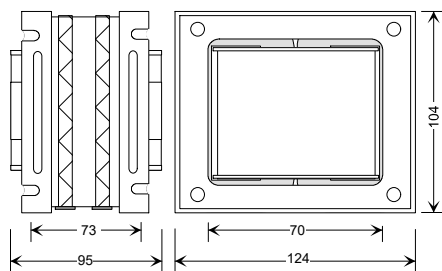

ELECTRICAL SCHEME

WINDING IN 7 SECTIONS

NORMAL "CC" CORE

SECONDARY IMPEDANCE 80hm

DIMENSIONS TYPE 1 WEIGHT 3,8Kg

DIMENSIONS TYPE 2 WEIGHT 4,8Kg

DIMENSIONS TYPE 3 WEIGHT 6,2Kg

PHOTO

DIMENSIONS TYPE 1 WEIGHT 3,8Kg

DIMENSIONS TYPE 1 WEIGHT 3,8Kg

DIMENSIONS TYPE 2 WEIGHT 4,8Kg

Euro 146,40 Cad.

Euro 176,90

Euro 213,50

I prezzi si intendono iva inclusa, costo fisso spedizione 10,00 Euro (qualsiasi q.tà). Sconti per quantità superiori a 6 pz. per tipo