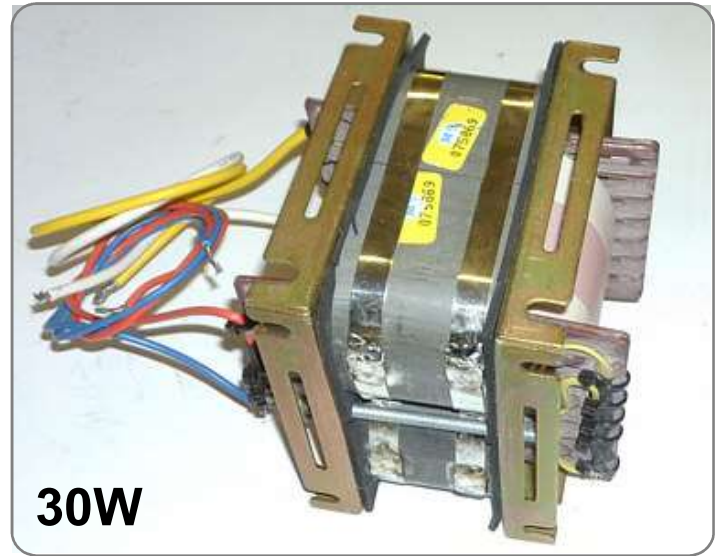

ELECTRICAL SCHEME

WINDING IN 7 SECTIONS

AMORPHOUS CORE 0,023

30W

30W SECONDARY IMPEDANCE 80hm

CODE	CODICE	PRIMARY IMPEDANCE kOhm	INDUCTANCE at 50Hz - at 1kHz	PRIMARY RESISTANCE	SECONDARY RESISTANCE	PRIMARY CURRENT mA	VOLT (rif. 36VA)	FREQUENCY RANGE	TURN RATIO	SECTIONS
S30W1.7K8		1,7	10 - 50	33	0,2	160	226	20Hz - 30kHz	14,6	7
S30W2.5K8		2,5	12 - 65	48	0,2	130	274	20Hz - 30kHz	17,7	7
S30W3.5K8		3,5	18 - 90	67	0,2	112	324	20Hz - 30kHz	20,94	7
S30W4.5K8		4,5	25 - 110	86	0,2	100	367	20Hz - 30kHz	23,75	7
S30W5.5K8		5,5	30 - 135	105	0,2	90	406	20Hz - 30kHz	26,25	7
S30W6.6K8		6,6	35 - 160	127	0,2	80	445	20Hz - 30kHz	28,75	7
SE30W-8K8		8	40 - 200	154	0,2	75	490	20Hz - 30kHz	31,66	7
SE30W10K8		10	50 - 240	190	0,2	66	548	20Hz - 30kHz	35,32	7
SE30W12K8		12	60 - 280	230	0,2	60	600	20Hz - 30kHz	38,77	7

ELECTRICAL SCHEME

WINDING IN 7 SECTIONS

NORMAL "CC" CORE

SECONDARY IMPEDANCE 80hm

DIMENSIONS TYPE 1 WEIGHT 3,8Kg

DIMENSIONS TYPE 2 WEIGHT 4,8Kg

DIMENSIONS TYPE 3 WEIGHT 6,2Kg

PHOTO