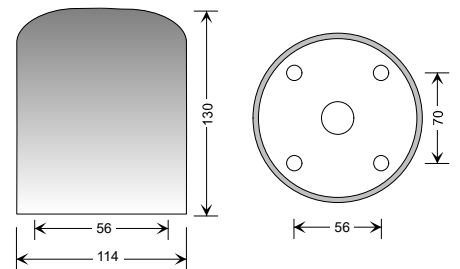

ELECTRICAL SCHEME

WINDING IN 7 SECTIONS

AMORPHOUS CORE 0,023

30W

30W SECONDARY IMPEDANCE 80hm

CODE	CODICE	PRIMARY IMPEDANCE kOhm	INDUCTANCE at 50Hz - at 1kHz	PRIMARY RESISTANCE	SECONDARY RESISTANCE	PRIMARY CURRENT mA	VOLT (rif. 36VA)	FREQUENCY RANGE	TURN RATIO	SECTIONS
S30W1.7K8		1,7	10 - 50	33	0,2	160	226	20Hz - 30kHz	14,6	7
S30W2.5K8		2,5	12 - 65	48	0,2	130	274	20Hz - 30kHz	17,7	7
S30W3.5K8		3,5	18 - 90	67	0,2	112	324	20Hz - 30kHz	20,94	7
S30W4.5K8		4,5	25 - 110	86	0,2	100	367	20Hz - 30kHz	23,75	7
S30W5.5K8		5,5	30 - 135	105	0,2	90	406	20Hz - 30kHz	26,25	7
S30W6.6K8		6,6	35 - 160	127	0,2	80	445	20Hz - 30kHz	28,75	7
SE30W-8K8		8	40 - 200	154	0,2	75	490	20Hz - 30kHz	31,66	7
SE30W10K8		10	50 - 240	190	0,2	66	548	20Hz - 30kHz	35,32	7
SE30W12K8		12	60 - 280	230	0,2	60	600	20Hz - 30kHz	38,77	7

DIMENSIONS TYPE 1 WEIGHT 3,8Kg

DIMENSIONS TYPE 2 WEIGHT 4,8Kg

DIMENSIONS TYPE 3 WEIGHT 6,2Kg

Euro 192,00 Cad.

Euro 234,00

Euro 298,00

I prezzi si intendono iva esclusa, costo fisso spedizione 14,00 Euro (qualsiasi q.tà). Sconti per quantità superiori a 6 pz. per tipo

ELECTRICAL SCHEME

WINDING IN 7 SECTIONS

NORMAL "CC" CORE

SECONDARY IMPEDANCE 80hm

DIMENSIONS TYPE 1 WEIGHT 3,8Kg

DIMENSIONS TYPE 2 WEIGHT 4,8Kg

DIMENSIONS TYPE 3 WEIGHT 6,2Kg

PHOTO

DIMENSIONS TYPE 1 WEIGHT 3,8Kg

DIMENSIONS TYPE 1 WEIGHT 3,8Kg

DIMENSIONS TYPE 2 WEIGHT 4,8Kg

Euro 146,40 Cad.

Euro 176,90

Euro 213,50

I prezzi si intendono iva inclusa, costo fisso spedizione 10,00 Euro (qualsiasi q.tà). Sconti per quantità superiori a 6 pz. per tipo