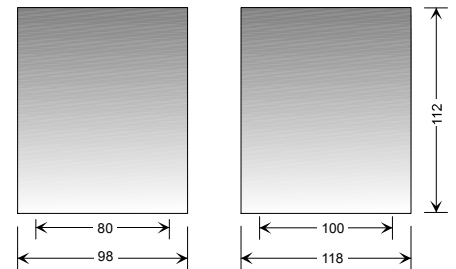

ELECTRICAL SCHEME

WINDING IN 7 SECTIONS

AMORPHOUS CORE 0,023

30W

30W SECONDARY IMPEDANCE 80hm

CODE	CODICE	PRIMARY IMPEDANCE kOhm	INDUCTANCE at 50Hz - at 1kHz	PRIMARY RESISTANCE	SECONDARY RESISTANCE	PRIMARY CURRENT mA	VOLT (rif. 36VA)	FREQUENCY RANGE	TURN RATIO	SECTIONS
S30W1.7K8		1,7	10 - 50	33	0,2	160	226	20Hz - 30kHz	14,6	7
S30W2.5K8		2,5	12 - 65	48	0,2	130	274	20Hz - 30kHz	17,7	7
S30W3.5K8		3,5	18 - 90	67	0,2	112	324	20Hz - 30kHz	20,94	7
S30W4.5K8		4,5	25 - 110	86	0,2	100	367	20Hz - 30kHz	23,75	7
S30W5.5K8		5,5	30 - 135	105	0,2	90	406	20Hz - 30kHz	26,25	7
S30W6.6K8		6,6	35 - 160	127	0,2	80	445	20Hz - 30kHz	28,75	7
SE30W-8K8		8	40 - 200	154	0,2	75	490	20Hz - 30kHz	31,66	7
SE30W10K8		10	50 - 240	190	0,2	66	548	20Hz - 30kHz	35,32	7
SE30W12K8		12	60 - 280	230	0,2	60	600	20Hz - 30kHz	38,77	7

ELECTRICAL SCHEME

WINDING IN 7 SECTIONS

NORMAL "CC" CORE

SECONDARY IMPEDANCE 80hm

DIMENSIONS TYPE 1 WEIGHT 3,8Kg

DIMENSIONS TYPE 2 WEIGHT 4,8Kg

DIMENSIONS TYPE 3 WEIGHT 6,2Kg

PHOTO

DIMENSIONS TYPE 1 WEIGHT 3,8Kg

DIMENSIONS TYPE 1 WEIGHT 3,8Kg

DIMENSIONS TYPE 2 WEIGHT 4,8Kg

Euro 146,40 Cad.

Euro 176,90

Euro 213,50

I prezzi si intendono iva inclusa, costo fisso spedizione 10,00 Euro (qualsiasi q.tà). Sconti per quantità superiori a 6 pz. per tipo