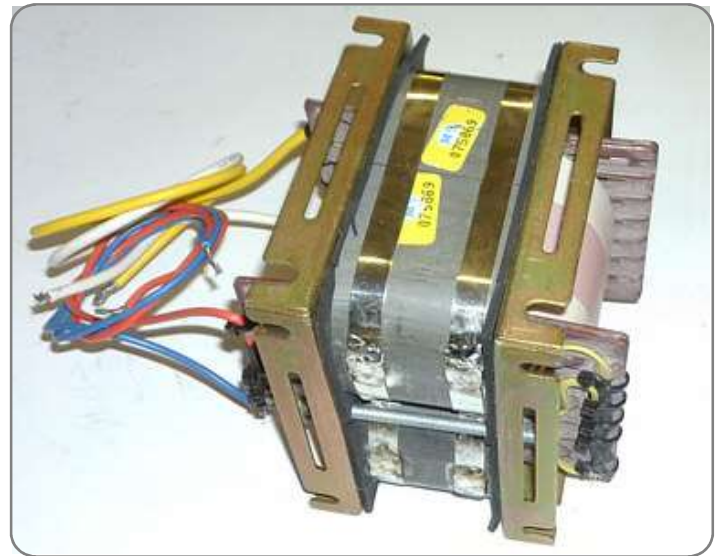

ELECTRICAL SCHEME

WINDING IN 7 SECTIONS

AMORPHOUS CORE 0,023

30W

30W SECONDARY IMPEDANCE 80hm

CODE	CODICE	PRIMARY IMPEDANCE kOhm	INDUCTANCE at 50Hz - at 1kHz	PRIMARY RESISTANCE	SECONDARY RESISTANCE	PRIMARY CURRENT mA	VOLT (rif. 36VA)	FREQUENCY RANGE	TURN RATIO	SECTIONS
S30W1.7K8		1,7	10 - 50	33	0,2	160	226	20Hz - 30kHz	14,6	7
S30W2.5K8		2,5	12 - 65	48	0,2	130	274	20Hz - 30kHz	17,7	7
S30W3.5K8		3,5	18 - 90	67	0,2	112	324	20Hz - 30kHz	20,94	7
S30W4.5K8		4,5	25 - 110	86	0,2	100	367	20Hz - 30kHz	23,75	7
S30W5.5K8		5,5	30 - 135	105	0,2	90	406	20Hz - 30kHz	26,25	7
S30W6.6K8		6,6	35 - 160	127	0,2	80	445	20Hz - 30kHz	28,75	7
SE30W-8K8		8	40 - 200	154	0,2	75	490	20Hz - 30kHz	31,66	7
SE30W10K8		10	50 - 240	190	0,2	66	548	20Hz - 30kHz	35,32	7
SE30W12K8		12	60 - 280	230	0,2	60	600	20Hz - 30kHz	38,77	7

ELECTRICAL SCHEME

WINDING IN 7 SECTIONS

NORMAL "CC" CORE

SECONDARY IMPEDANCE 80hm

DIMENSIONS TYPE 1 WEIGHT 3,8Kg

DIMENSIONS TYPE 2 WEIGHT 4,8Kg

DIMENSIONS TYPE 3 WEIGHT 6,2Kg

PHOTO