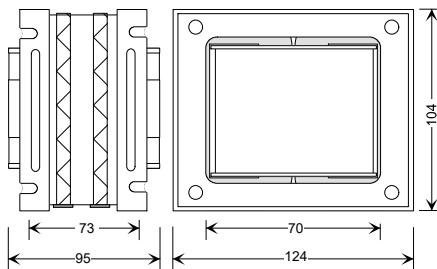

ELECTRICAL SCHEME

WINDING IN 7 SECTIONS

NORMAL "CC" CORE

SECONDARY IMPEDANCE 80hm

DIMENSIONS TYPE 1 WEIGHT 3,8Kg

DIMENSIONS TYPE 2 WEIGHT 4,8Kg

DIMENSIONS TYPE 3 WEIGHT 6,2Kg

PHOTO

DIMENSIONS TYPE 1 WEIGHT 3,8Kg

DIMENSIONS TYPE 1 WEIGHT 3,8Kg

DIMENSIONS TYPE 2 WEIGHT 4,8Kg

Euro 146,40 Cad.

Euro 176,90

Euro 213,50

I prezzi si intendono iva inclusa, costo fisso spedizione 10,00 Euro (qualsiasi q.tà). Sconti per quantità superiori a 6 pz. per tipo