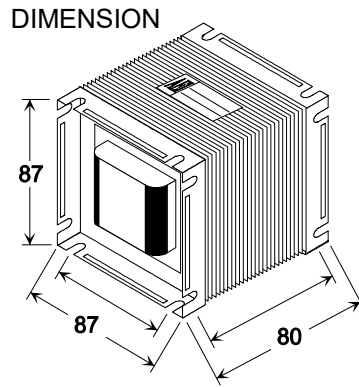

ELECTRICAL SCHEME

WINDING IN 7 SECTIONS

NORMAL "CC" CORE

SECONDARY IMPEDANCE 80hm

DIMENSIONS TYPE 1 WEIGHT 3,8Kg

DIMENSIONS TYPE 2 WEIGHT 4,8Kg

DIMENSIONS TYPE 3 WEIGHT 6,2Kg

PHOTO

Euro 146,40 Cad.

PHOTO

Euro 176,90

PHOTO

Euro 213,50

I prezzi si intendono iva inclusa, costo fisso spedizione 10,00 Euro (qualsiasi q.tà). Sconti per quantità superiori a 6 pz. per tipo

SECONDARY IMPEDANCE 80hm

DIMENSIONS TYPE 1 WEIGHT 3,8Kg

DIMENSIONS TYPE 1 WEIGHT 3,8Kg

DIMENSIONS TYPE 2 WEIGHT 4,8Kg

Euro 146,40 Cad.

Euro 176,90

Euro 213,50

I prezzi si intendono iva inclusa, costo fisso spedizione 10,00 Euro (qualsiasi q.tà). Sconti per quantità superiori a 6 pz. per tipo