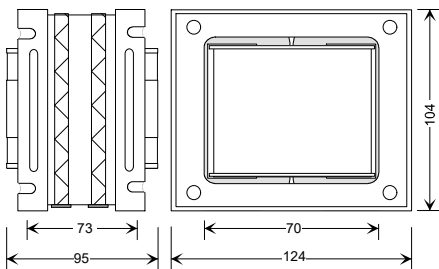

ELECTRICAL SCHEME

WINDING IN 7 SECTIONS

NORMAL "CC" CORE

SECONDARY IMPEDANCE 80hm

DIMENSIONS TYPE 1 WEIGHT 3,8Kg

DIMENSIONS TYPE 2 WEIGHT 4,8Kg

DIMENSIONS TYPE 3 WEIGHT 6,2Kg

PHOTO

Euro 146,40 Cad.

PHOTO

Euro 176,90

PHOTO

Euro 213,50

I prezzi si intendono iva inclusa, costo fisso spedizione 10,00 Euro (qualsiasi q.tà). Sconti per quantità superiori a 6 pz. per tipo

SECONDARY IMPEDANCE 80hm

DIMENSIONS TYPE 1 WEIGHT 3,8Kg

DIMENSIONS TYPE 1 WEIGHT 3,8Kg

DIMENSIONS TYPE 2 WEIGHT 4,8Kg

Euro 146,40 Cad.

Euro 176,90

Euro 213,50

I prezzi si intendono iva inclusa, costo fisso spedizione 10,00 Euro (qualsiasi q.tà). Sconti per quantità superiori a 6 pz. per tipo