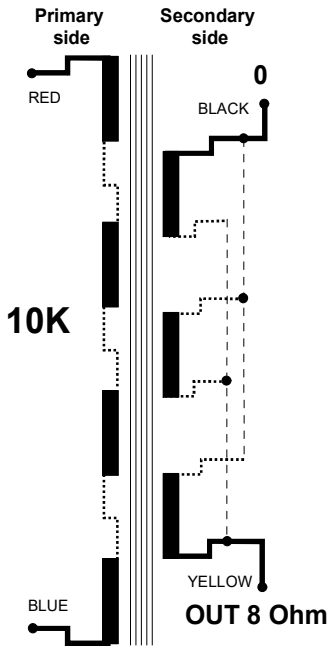

ELECTRICAL SCHEME

WINDING IN 7 SECTIONS

AMORPHOUS CORE 0,023

30W

30W SECONDARY IMPEDANCE 80hm

CODE	CODICE	PRIMARY IMPEDANCE kOhm	INDUCTANCE at 50Hz - at 1kHz	PRIMARY RESISTANCE	SECONDARY RESISTANCE	PRIMARY CURRENT mA	VOLT (rif. 36VA)	FREQUENCY RANGE	TURN RATIO	SECTIONS
S30W1.7K8		1,7	10 - 50	33	0,2	160	226	20Hz - 30kHz	14,6	7
S30W2.5K8		2,5	12 - 65	48	0,2	130	274	20Hz - 30kHz	17,7	7
S30W3.5K8		3,5	18 - 90	67	0,2	112	324	20Hz - 30kHz	20,94	7
S30W4.5K8		4,5	25 - 110	86	0,2	100	367	20Hz - 30kHz	23,75	7
S30W5.5K8		5,5	30 - 135	105	0,2	90	406	20Hz - 30kHz	26,25	7
S30W6.6K8		6,6	35 - 160	127	0,2	80	445	20Hz - 30kHz	28,75	7
SE30W-8K8		8	40 - 200	154	0,2	75	490	20Hz - 30kHz	31,66	7
SE30W10K8		10	50 - 240	190	0,2	66	548	20Hz - 30kHz	35,32	7
SE30W12K8		12	60 - 280	230	0,2	60	600	20Hz - 30kHz	38,77	7

DIMENSIONS TYPE 1 WEIGHT 3,8Kg

DIMENSIONS TYPE 2 WEIGHT 4,8Kg

DIMENSIONS TYPE 3 WEIGHT 6,2Kg

Euro 192,00 Cad.

Euro 234,00

Euro 298,00

I prezzi si intendono iva esclusa, costo fisso spedizione 14,00 Euro (qualsiasi q.tà). Sconti per quantità superiori a 6 pz. per tipo

ELECTRICAL SCHEME

WINDING IN 7 SECTIONS

NORMAL "CC" CORE

SECONDARY IMPEDANCE 80hm

DIMENSIONS TYPE 1 WEIGHT 3,8Kg

DIMENSIONS TYPE 2 WEIGHT 4,8Kg

DIMENSIONS TYPE 3 WEIGHT 6,2Kg

PHOTO

DIMENSIONS TYPE 1 WEIGHT 3,8Kg

DIMENSIONS TYPE 1 WEIGHT 3,8Kg

DIMENSIONS TYPE 2 WEIGHT 4,8Kg

Euro 146,40 Cad.

Euro 176,90

Euro 213,50

I prezzi si intendono iva inclusa, costo fisso spedizione 10,00 Euro (qualsiasi q.tà). Sconti per quantità superiori a 6 pz. per tipo