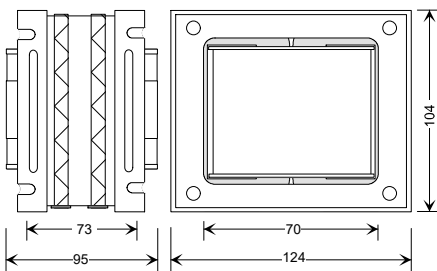

ELECTRICAL SCHEME

WINDING IN 7 SECTIONS

AMORPHOUS CORE 0,023

30W

30W SECONDARY IMPEDANCE 80hm

CODE	CODICE	PRIMARY IMPEDANCE kOhm	INDUCTANCE at 50Hz - at 1kHz	PRIMARY RESISTANCE	SECONDARY RESISTANCE	PRIMARY CURRENT mA	VOLT (rif. 36VA)	FREQUENCY RANGE	TURN RATIO	SECTIONS
S30W1.7K8		1,7	10 - 50	33	0,2	160	226	20Hz - 30kHz	14,6	7
S30W2.5K8		2,5	12 - 65	48	0,2	130	274	20Hz - 30kHz	17,7	7
S30W3.5K8		3,5	18 - 90	67	0,2	112	324	20Hz - 30kHz	20,94	7
S30W4.5K8		4,5	25 - 110	86	0,2	100	367	20Hz - 30kHz	23,75	7
S30W5.5K8		5,5	30 - 135	105	0,2	90	406	20Hz - 30kHz	26,25	7
S30W6.6K8		6,6	35 - 160	127	0,2	80	445	20Hz - 30kHz	28,75	7
SE30W-8K8		8	40 - 200	154	0,2	75	490	20Hz - 30kHz	31,66	7
SE30W10K8		10	50 - 240	190	0,2	66	548	20Hz - 30kHz	35,32	7
SE30W12K8		12	60 - 280	230	0,2	60	600	20Hz - 30kHz	38,77	7

DIMENSIONS TYPE 1 WEIGHT 3,8Kg

DIMENSIONS TYPE 2 WEIGHT 4,8Kg

DIMENSIONS TYPE 3 WEIGHT 6,2Kg

Euro 192,00 Cad.

Euro 234,00

Euro 298,00

I prezzi si intendono iva esclusa, costo fisso spedizione 14,00 Euro (qualsiasi q.tà). Sconti per quantità superiori a 6 pz. per tipo

ELECTRICAL SCHEME

WINDING IN 7 SECTIONS

NORMAL "CC" CORE

SECONDARY IMPEDANCE 80hm

DIMENSIONS TYPE 1 WEIGHT 3,8Kg

DIMENSIONS TYPE 2 WEIGHT 4,8Kg

DIMENSIONS TYPE 3 WEIGHT 6,2Kg

PHOTO

DIMENSIONS TYPE 1 WEIGHT 3,8Kg

DIMENSIONS TYPE 1 WEIGHT 3,8Kg

DIMENSIONS TYPE 2 WEIGHT 4,8Kg

Euro 146,40 Cad.

Euro 176,90

Euro 213,50

I prezzi si intendono iva inclusa, costo fisso spedizione 10,00 Euro (qualsiasi q.tà). Sconti per quantità superiori a 6 pz. per tipo