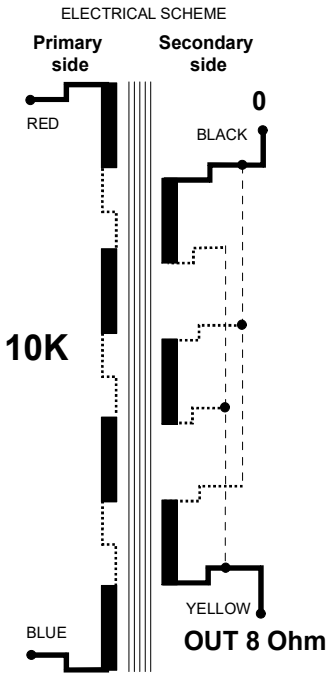

ELECTRICAL SCHEME

WINDING IN 7 SECTIONS

AMORPHOUS CORE 0,023

30W

30W SECONDARY IMPEDANCE 80hm

CODE	CODICE	PRIMARY IMPEDANCE kOhm	INDUCTANCE at 50Hz - at 1kHz	PRIMARY RESISTANCE	SECONDARY RESISTANCE	PRIMARY CURRENT mA	VOLT (rif. 36VA)	FREQUENCY RANGE	TURN RATIO	SECTIONS
S30W1.7K8		1,7	10 - 50	33	0,2	160	226	20Hz - 30kHz	14,6	7
S30W2.5K8		2,5	12 - 65	48	0,2	130	274	20Hz - 30kHz	17,7	7
S30W3.5K8		3,5	18 - 90	67	0,2	112	324	20Hz - 30kHz	20,94	7
S30W4.5K8		4,5	25 - 110	86	0,2	100	367	20Hz - 30kHz	23,75	7
S30W5.5K8		5,5	30 - 135	105	0,2	90	406	20Hz - 30kHz	26,25	7
S30W6.6K8		6,6	35 - 160	127	0,2	80	445	20Hz - 30kHz	28,75	7
SE30W-8K8		8	40 - 200	154	0,2	75	490	20Hz - 30kHz	31,66	7
SE30W10K8		10	50 - 240	190	0,2	66	548	20Hz - 30kHz	35,32	7
SE30W12K8		12	60 - 280	230	0,2	60	600	20Hz - 30kHz	38,77	7

ELECTRICAL SCHEME

WINDING IN 7 SECTIONS

NORMAL "CC" CORE

SECONDARY IMPEDANCE 80hm

DIMENSIONS TYPE 1 WEIGHT 3,8Kg

DIMENSIONS TYPE 2 WEIGHT 4,8Kg

DIMENSIONS TYPE 3 WEIGHT 6,2Kg

PHOTO

Euro 146,40 Cad.

PHOTO

Euro 176,90

PHOTO

Euro 213,50

I prezzi si intendono iva inclusa, costo fisso spedizione 10,00 Euro (qualsiasi q.tà). Sconti per quantità superiori a 6 pz. per tipo

SECONDARY IMPEDANCE 80hm