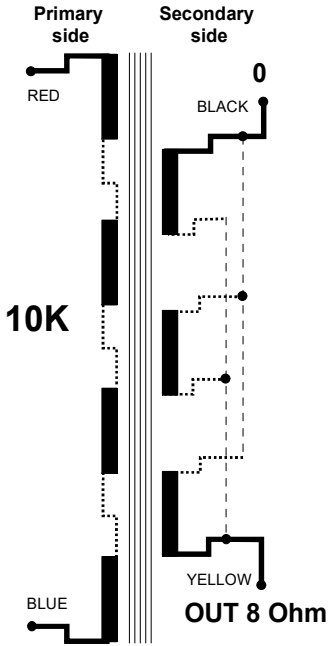

ELECTRICAL SCHEME

WINDING IN 7 SECTIONS

AMORPHOUS CORE 0,023

30W

30W SECONDARY IMPEDANCE 80hm

CODE	CODICE	PRIMARY IMPEDANCE kOhm	INDUCTANCE at 50Hz - at 1kHz	PRIMARY RESISTANCE	SECONDARY RESISTANCE	PRIMARY CURRENT mA	VOLT (rif. 36VA)	FREQUENCY RANGE	TURN RATIO	SECTIONS
S30W1.7K8		1,7	10 - 50	33	0,2	160	226	20Hz - 30kHz	14,6	7
S30W2.5K8		2,5	12 - 65	48	0,2	130	274	20Hz - 30kHz	17,7	7
S30W3.5K8		3,5	18 - 90	67	0,2	112	324	20Hz - 30kHz	20,94	7
S30W4.5K8		4,5	25 - 110	86	0,2	100	367	20Hz - 30kHz	23,75	7
S30W5.5K8		5,5	30 - 135	105	0,2	90	406	20Hz - 30kHz	26,25	7
S30W6.6K8		6,6	35 - 160	127	0,2	80	445	20Hz - 30kHz	28,75	7
SE30W-8K8		8	40 - 200	154	0,2	75	490	20Hz - 30kHz	31,66	7
SE30W10K8		10	50 - 240	190	0,2	66	548	20Hz - 30kHz	35,32	7
SE30W12K8		12	60 - 280	230	0,2	60	600	20Hz - 30kHz	38,77	7

DIMENSIONS TYPE 1 WEIGHT 3,8Kg

DIMENSIONS TYPE 2 WEIGHT 4,8Kg

DIMENSIONS TYPE 3 WEIGHT 6,2Kg

Euro 192,00 Cad.

Euro 234,00

Euro 298,00

I prezzi si intendono iva esclusa, costo fisso spedizione 14,00 Euro (qualsiasi q.tà). Sconti per quantità superiori a 6 pz. per tipo

ELECTRICAL SCHEME

WINDING IN 7 SECTIONS

NORMAL "CC" CORE

SECONDARY IMPEDANCE 80hm

DIMENSIONS TYPE 1 WEIGHT 3,8Kg

DIMENSIONS TYPE 2 WEIGHT 4,8Kg

DIMENSIONS TYPE 3 WEIGHT 6,2Kg

PHOTO